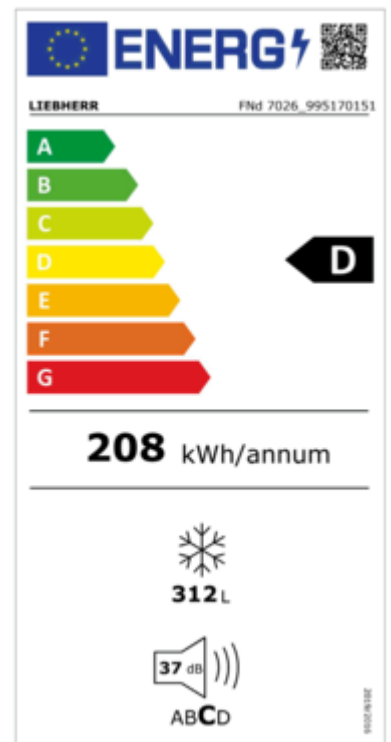

Produktdetails

Produkt-Highlights:

- **NoFrost**
  Wenn Sie Ihr Gefrierfach öffnen, möchten Sie gefrorene Lebensmittel sehen – aber sicher kein Eis und keinen Reif. NoFrost schützt den Gefrierfach vor unerwünschter Vereisung, die viel Energie verbraucht und mitunter teuer ist. NoFrost bedeutet: Nie mehr das Gefrierfach mühsam und zeitintensiv abtauen, mehr Zeit für andere Dinge haben – und Geld sparen.
- **SmartDeviceBox nachrüstbar**
  Sie möchten für die Zukunft des Smart Home gerüstet sein? Ihr Liebherr unterstützt Sie gerne: Sie können ihn mit einer SmartDeviceBox nachrüsten, die Ihren Liebherr ins Internet bringt. Die SmartDeviceBox lässt sich mit wenigen Handgriffen einbauen und eröffnet Ihnen schon heute die ganze Welt der digitalen Möglichkeiten.
- **Touch-Display**
  Echt berührend: Durch das Touch-Display bedienen Sie Ihren Liebherr einfach und intuitiv. Auf dem Display sind alle Funktionen übersichtlich angeordnet. Mit einem leichten Fingertipp wählen Sie zum Beispiel mühelos die Funktionen aus oder prüfen die aktuelle Temperatur Ihres Kühlgeräts.
- **White**
  Einfach, klassisch, hochwertig: Mit seiner glänzend weiß lackierten Oberfläche passt der Liebherr besonders gut in ein klares Ambiente – und bleibt über Trends und Moden hinweg zeitlos, schön und