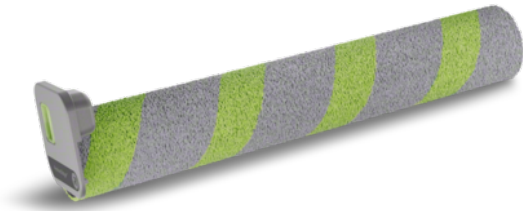

Robot
iRobot Wischrolle für 705 Combo**27,99€**

Inkl. MwSt. zzgl. Lieferkosten

QR-Code scannen und direkt zur
Produktseite im Expert Onlineshop
gelangen:

**Produktdetails**

Die PowerSpin™ Wischrolle reinigt sich kontinuierlich selbst kann für die gründliche Reinigung von Kanten und Ecken auf Hartböden ausgefahren werden. Eine abgenutzte Wischrolle reinigt nicht mehr so gut und kann sogar Streifen auf deinem Boden hinterlassen. Diese Ersatz-Wischrollen sind nur mit den Roomba® Max 705 Combo Robotern kompatibel.