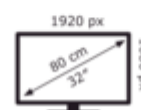

27 kWh/1000h