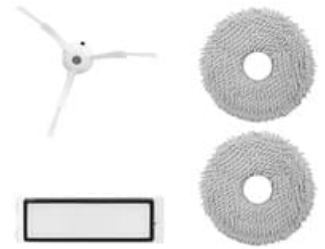

Feuchtigkeitsbedingungen optimal berücksichtigen für eine individuelle und effiziente Bodenreinigung.

- **7000Pa HyperForce Reinigungsleistung - Extrem starke Saugkraft:** Der Roborock Qrevo Plus überzeugt mit einer beeindruckenden maximalen Saugkraft von 7000Pa, die es ihm ermöglicht, Haare und Rückstände gründlich aus Spalten und Teppichen zu entfernen. Für optimale Effizienz wird die Hauptbürste noch weitere ausgefahren, um deine Böden gründlich und zuverlässig zu reinigen. Reinigung entlang der Bodenrichtung, um Haare und Staub besser aus den Fugen zu entfernen. Für Teppiche bietet der Roborock Qrevo Plus unterschiedliche Reinigungsstrategien, um jeden Teppich individuell zu pflegen.

Eigenschaften

- max. Betriebsdauer mit 1 Ladung: 180 Min.
- geeignet für Räume bis zu 300 m²

Ausstattung

- Trockensauger
- für Teppiche- und Hartbodenreinigung
- Vollautomatischer Staubsauger
- Wischfunktion

Bedienung

- Sprachsteuerung möglich
- Raumkartierung
- steuerbar über App

Filter-Eigenschaften

- Staubfüllkapazität, beutellos: 0,33 l
- Ladestation mit integr. Reinigungsfunkt.

Düsen / Bürsten

- rotierende Bürstenwalze
- Gummi-Bürste

Farben

- schwarz

Roborock Universal Accessories Kit für Qrevo Serie

Set besteht aus: 2x Wischmopp, 1x HEPA Filter,

32,99€