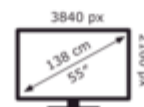

77 kWh/1000h

ABCDEFG
HDR
195 kWh/1000h