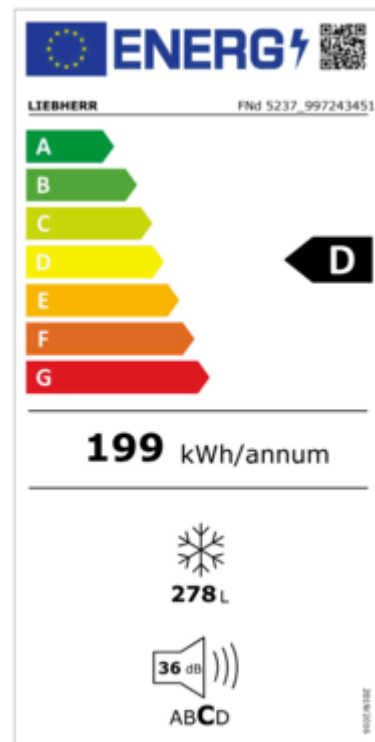

SmartDeviceBox nachrüstbar

Sie möchten für die Zukunft des Smart Home gerüstet sein? Ihr Liebherr unterstützt Sie gerne: Sie können ihn mit einer SmartDeviceBox nachrüsten, die Ihren Liebherr ins Internet bringt. Die