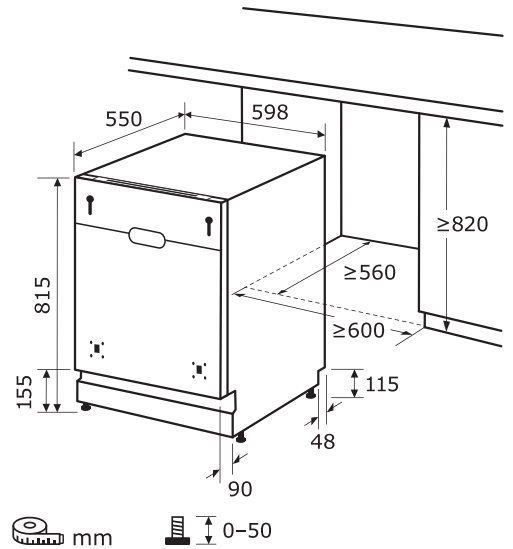

Bedienblende
Einfache und intuitive Programmeinstellung.

Sprüharm
Gleichmäßige Wasserverteilung für perfekte Spülergebnisse.

Besteckkorb
Herausnehmbar zum einfachen sortieren des Bestecks.

mm

0-50

Warenmarke

Elektrischer Anschluß

Spannung / Frequenz	220-240 V~ / 50 Hz
Leistungsaufnahme	1930 W
Leistungsaufnahme: Ausgeschaltet	0,49 W
Länge Stromkabel	150 cm
Prüfzeichen	CE

Maße und Gewichte

Gerätemaß HxBxT	81,5 x 59,8 x 55,0 cm
Verpackungsmaß HxBxT	89,0 x 64,5 x 64,5 cm
Nischenmaß min. HxBxT	82,0 x 60,0 x 56,0 cm
Tiefe bei geöffneter Tür	1150 mm
Gerätgewicht brutto/netto	35,0 / 29,0 kg
Länge Ablaufschlauch	140 cm
Länge Zulaufschlauch	150 cm