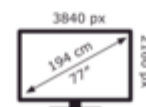

AI Picture: AI Optimized/ AI Customization

Der Neural Quantum AI Prozessor erkennt, welcher Art die angezeigten Inhalte sind (Sport, Film, Allgemeines), und passt die Bildeinstellungen