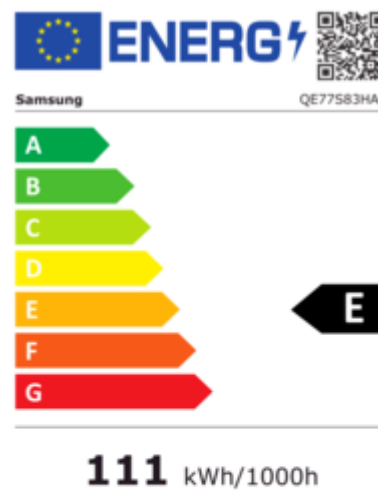

Passendes Zubehör