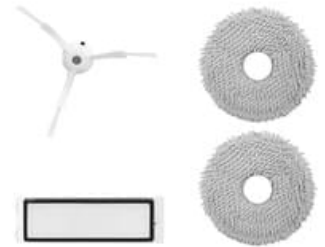

Produktdetails

Produkt-Highlights:

- FlexiArm Design™ Kantenwischsystem:**
 Das FlexiArm Kantenwischsystem ist die perfekte Lösung für eine gründliche Reinigung bis in jeden Winkel. Der Wischmopp wird automatisch ausgefahren, sobald er Kanten erkennt und wischt selbst um Tisch- und Stuhlbeide herum. Mit einer Kantenabdeckung von 98,8% beseitigt der Roborock Qrevo Plus Staub und Schmutz auch in jeder Ecke und Kante für eine gründliche Reinigung wie nie zuvor.
- Zwei anhebbare rotierende Mopps - Wischen so gründlich wie von Hand:**
 Der Roborock Qrevo Plus ist der ideale Haushaltshelfer für eine gründliche Reinigung deiner Böden. Mit seinen zwei anhebbaren rotierenden Mopps sorgt er dafür, dass auch hartnäckige Flecken mühelos beseitigt werden. Dank seiner 200 U/min reinigt er genauso effektiv wie von Hand, egal ob auf glatten oder rauen Oberflächen. Das Wischmodul kann um bis zu 10mm angehoben werden, um sicherzustellen, dass zum Beispiel deine Teppiche während der Reinigung trocken bleiben, um bereits gereinigte Bereiche nicht zu verschmutzen und um während des Ladens eine Belüftung sicherzustellen. Mit 30 verschiedenen Einstellungen für den Wasserdurchfluss kannst du die Reinigung ganz nach deinen Bedürfnissen anpassen und so verschiedene Bodentypen und Feuchtigkeitsbedingungen optimal berücksichtigen für eine individuelle und effiziente Bodenreinigung.

Bedienung

- Sprachsteuerung möglich
- Raumkartierung
- steuerbar über App

Filter-Eigenschaften

- Staubfüllkapazität, beutellos: 0,33 l
- Ladestation mit integr. Reinigungsfunkt.

Düsen / Bürsten

- rotierende Bürstenwalze
- Gummi-Bürste

Farben

- weiß

Roborock Universal Accessories Kit für Qrevo Serie

Set besteht aus: 2x Wischmopp, 1x HEPA Filter,

32,99€

expert  **SABITZER**

Kreuzstraße 5
9330 Althofen
Tel. +43 4262 37700-0
Fax +43 4262 3770070
office@livingstyle.at